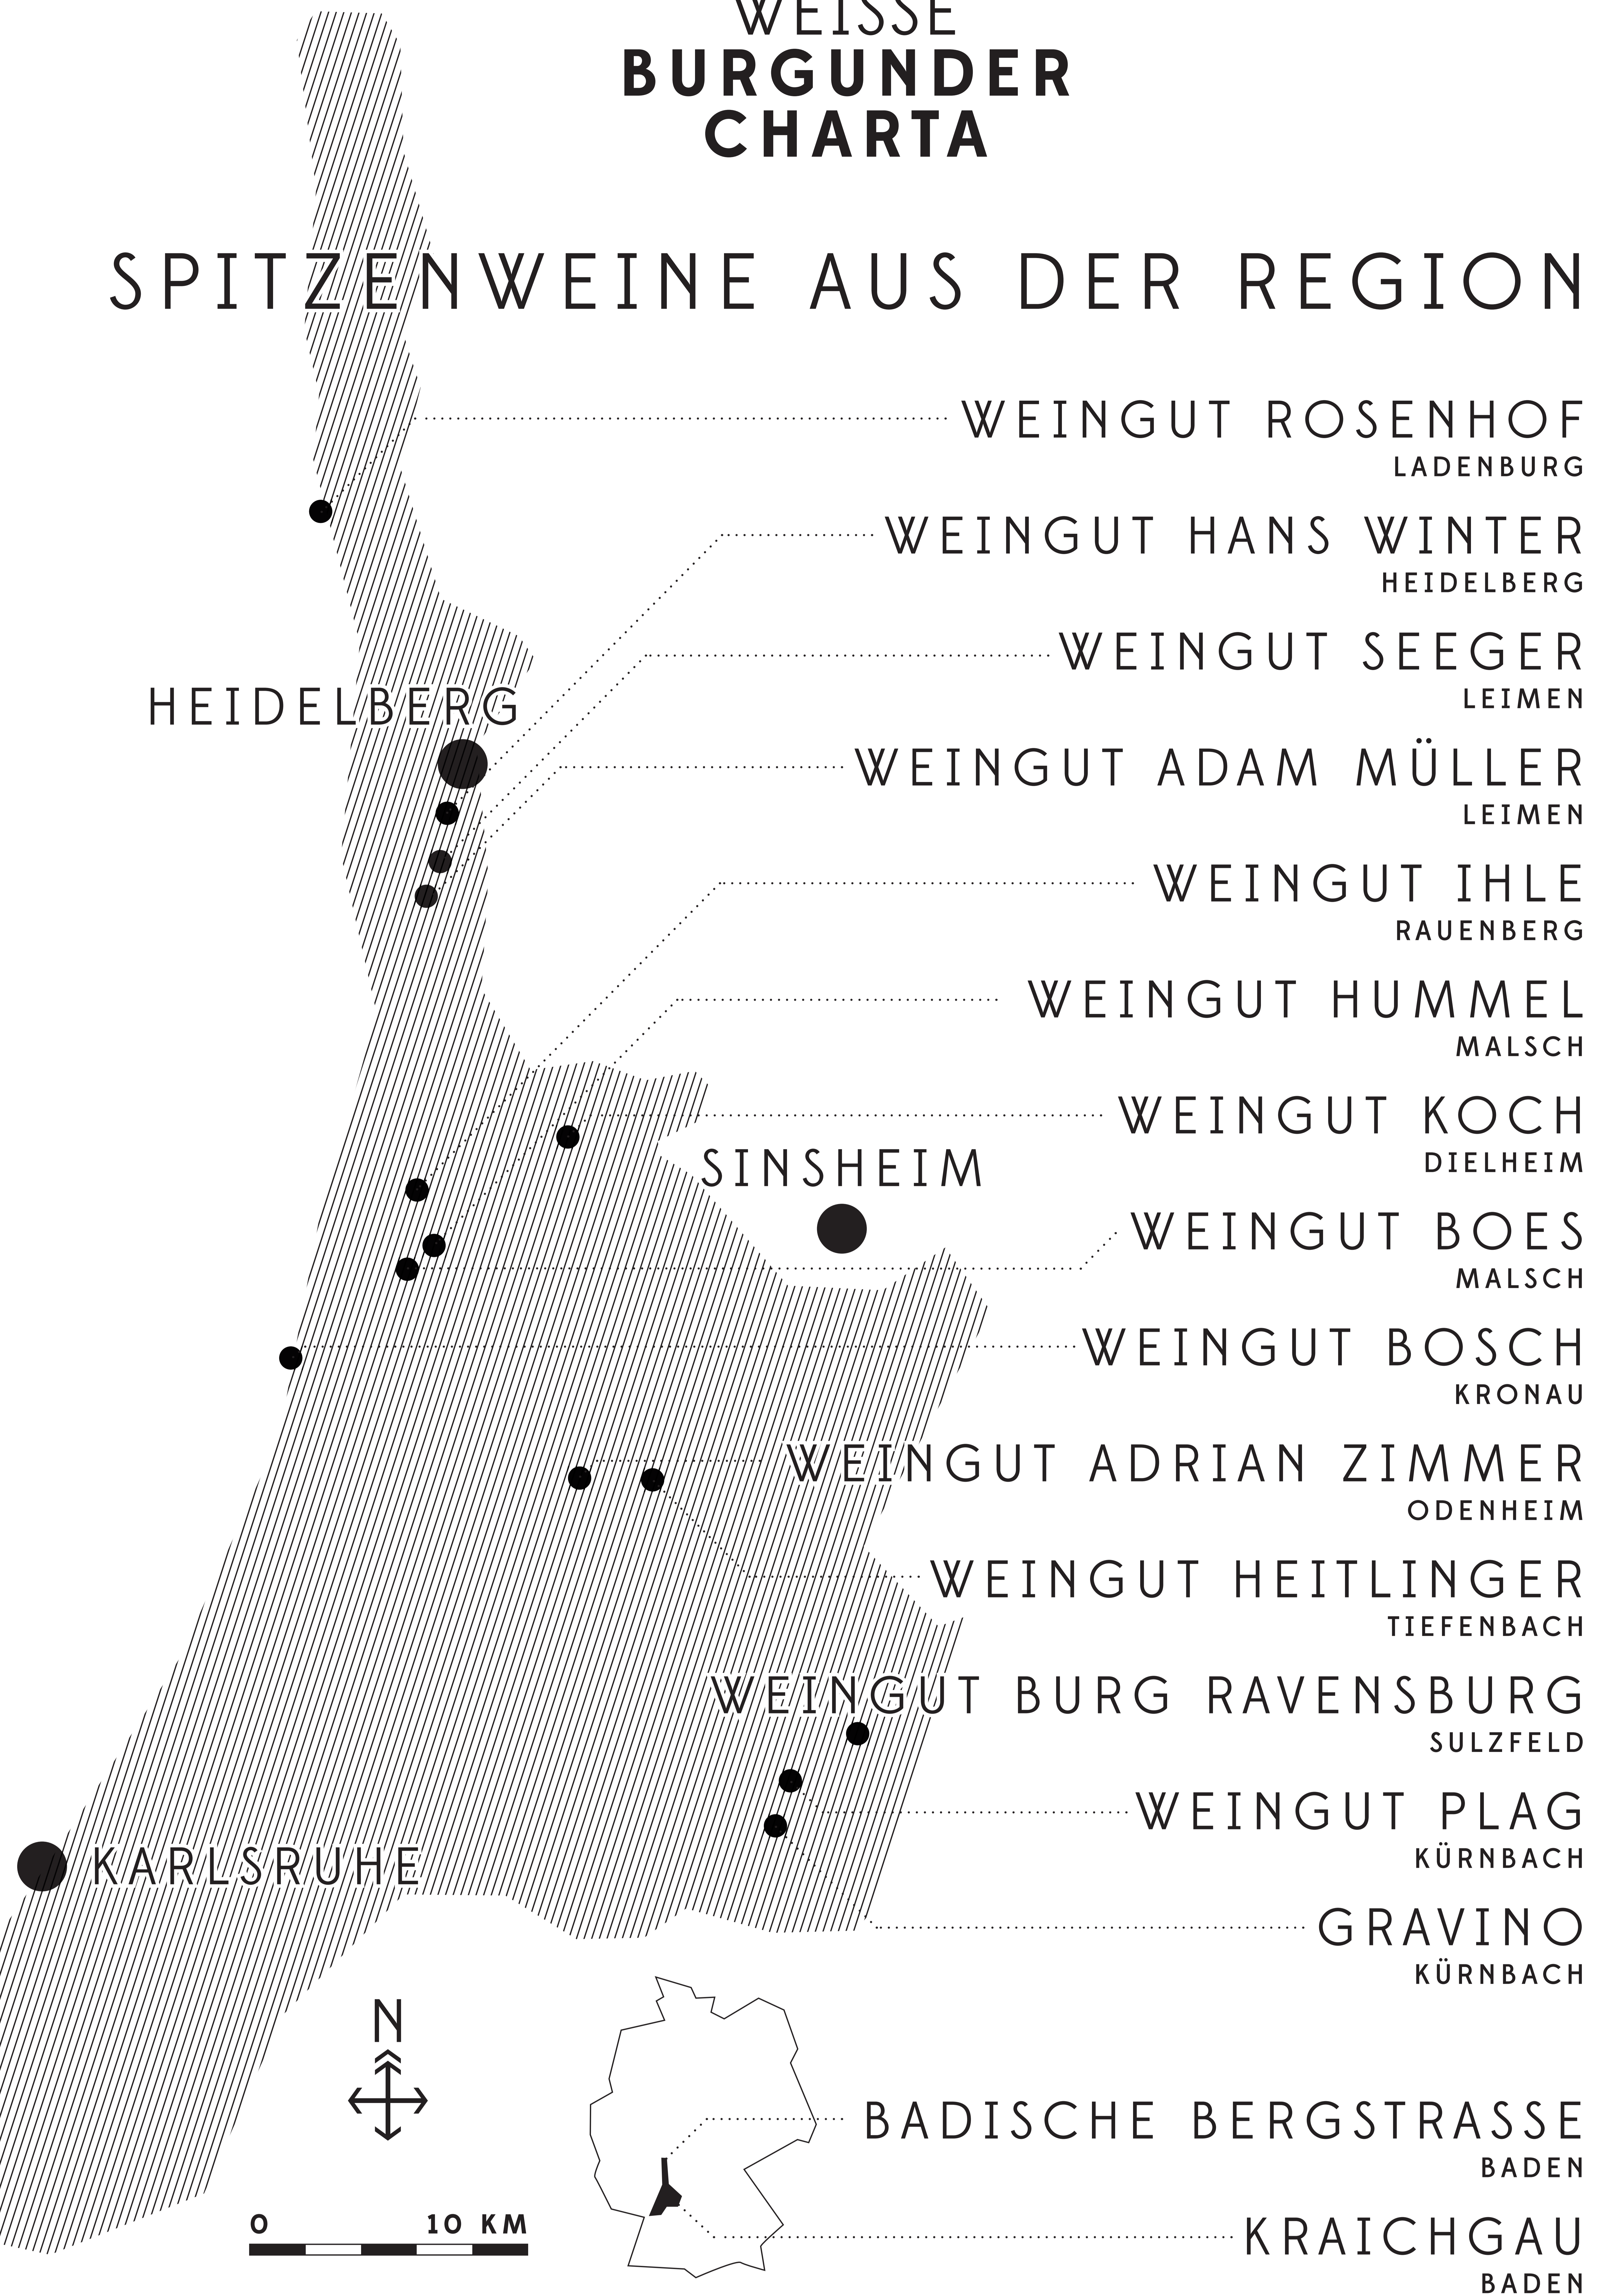

# WEISSE BURGUNDER CHARTA

## SPITZENWEINE AUS DER REGION

ADAM MÜLLER  
SEIT 1735

WEINGUT  
BURG RAVENSBURG

 weingutbosch

WEINGUT HEITLINGER

WEIN- & SEKTGUT

*Weingut BöS*

Weingut  
*Gravino*

Weingut  
**ROSENHOF**

*Weingut*  
ADRIAN ZIMMER

**K**  
WEINGUT  
KOCH

**IHLE**  
WEINGUT

**SEEGER**  
Weingut  
Leimen/Heidelberg

Weingut  
**HANS WINTER**  
seit 1749 

WEINGUT  
*Plag*

[WWW.WEISSE-BURGUNDER-CHARTA.DE](http://WWW.WEISSE-BURGUNDER-CHARTA.DE)