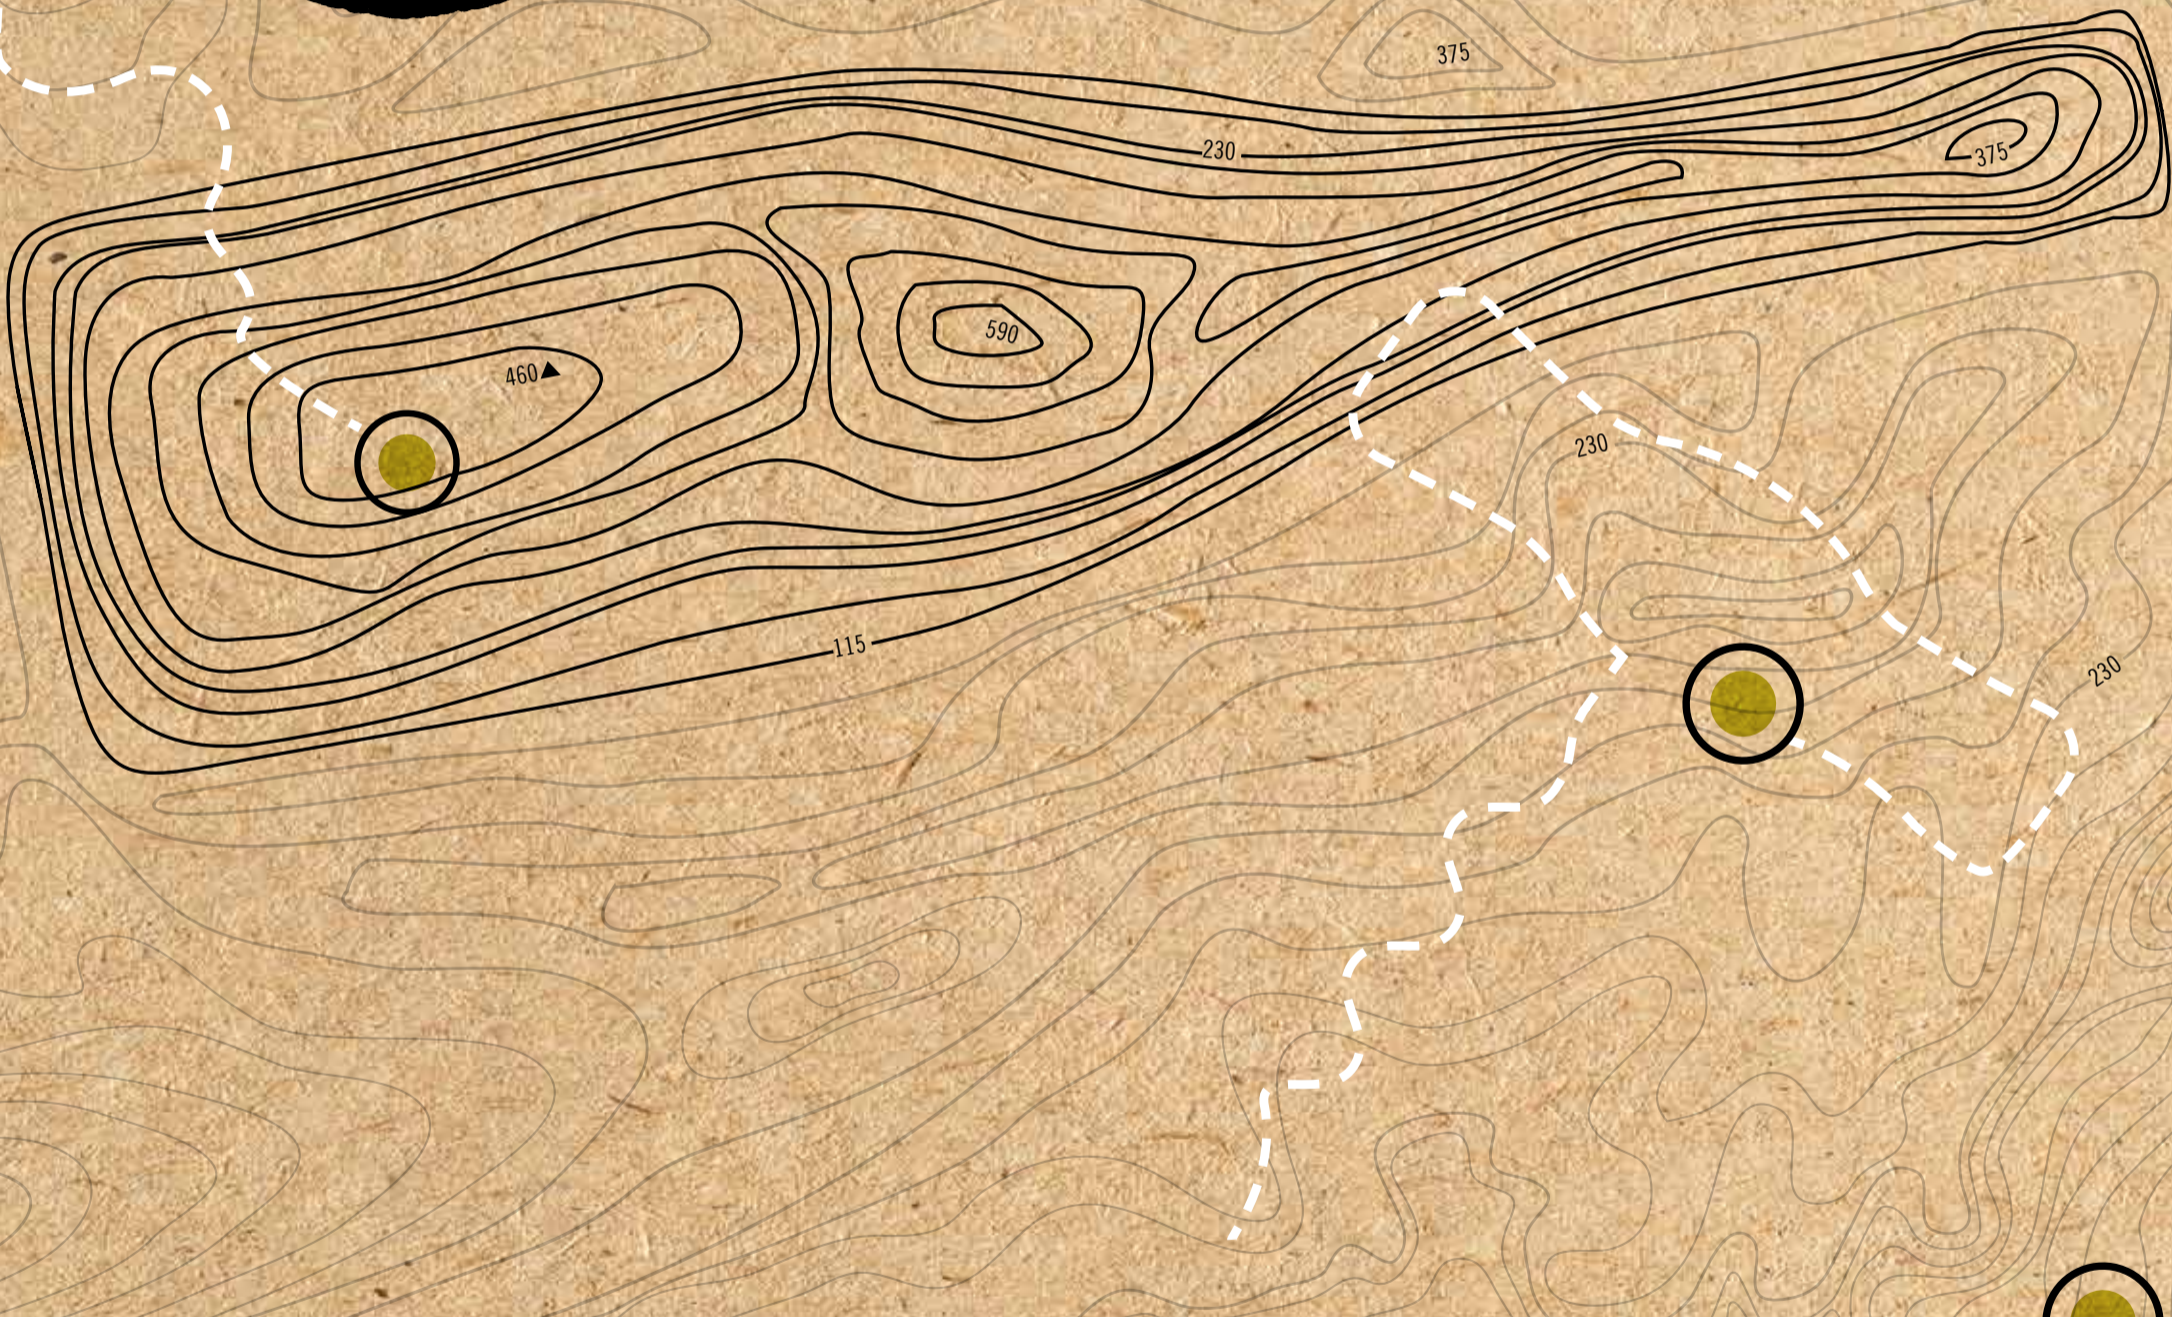

Wein & WANDERN

WEINWANDERUNG AM LETZENBERG 2022

07. August 2022

VON 11.00 BIS 18.00 UHR, GESTARTET
WIRD AN DER REBLANDHALLE MALSCH
UNTERER JAGDWEG 13 | 69254 MALSCH BEI WIESLOCH